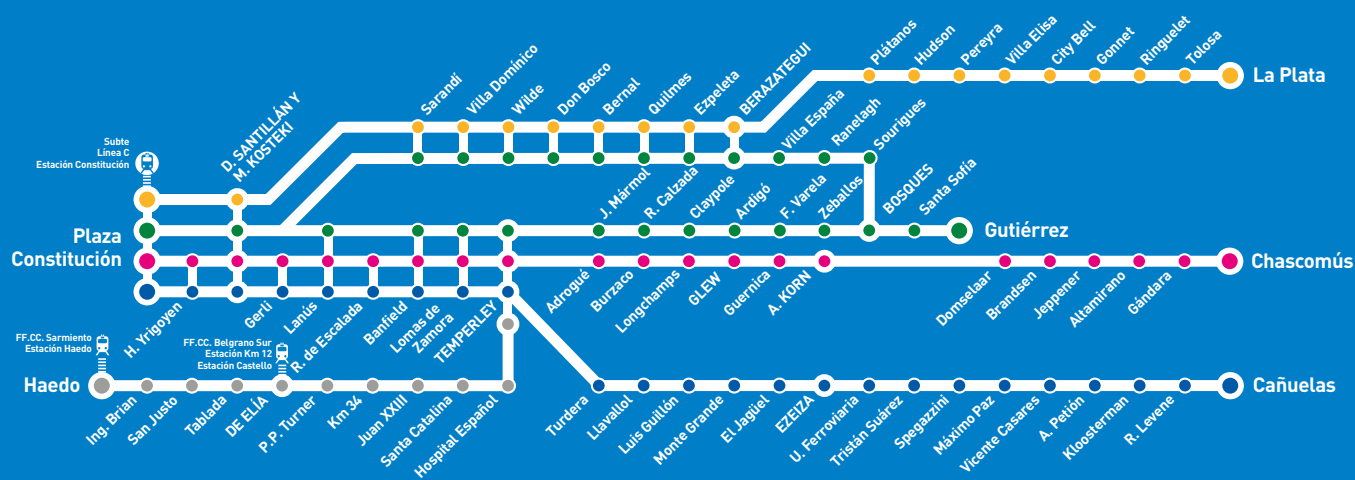

Red Línea Roca

REFERENCIAS

- Estación Terminal
- Estación de Combinación
- Estación Intermedia
- Combinación con Subte
- Combinación con Ferrocarril

RAMALES

- Pza. Constitución - La Plata
- Pza. Constitución - Ezeiza / Cañuelas
- Pza. Constitución - Glew / A. Korn / Chascomús
- Temperley - Haedo
- Pza. Constitución - Bosques / Gutiérrez Vía Temperley - Vía Quilmes

0800-222-TREN(8736) | www.trenesargentinos.gov.ar

TRENES ARGENTINOS
LÍNEA ROCA

Ministerio de Transporte
Presidencia de la Nación

HORARIOS Servicio Pza. Constitución - Glew / A. Korn

Vigencia a partir del 8 de diciembre de 2018

Red Línea Roca

- REFERENCIAS**
- Estación Terminal
 - Estación de Combinación
 - Estación Intermedia
 - Combinación con Subte
 - Combinación con Ferrocarril
- RAMALES**
- Pza. Constitución - La Plata
 - Pza. Constitución - Ezeiza / Cañuelas
 - Pza. Constitución - Glew / A. Korn / Chascomús
 - Temperley - Haedo
 - Pza. Constitución - Bosques / Gutiérrez Vía Temperley - Vía Quilmes